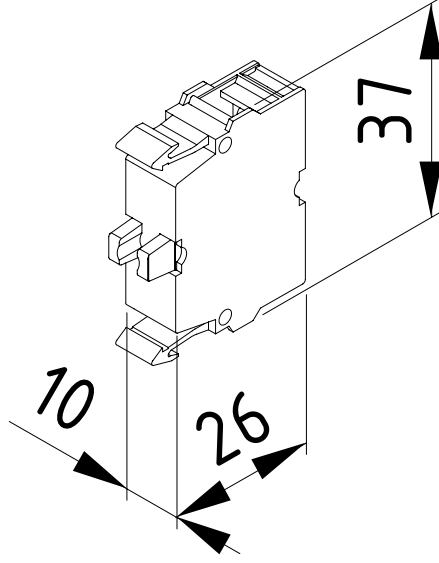

ÜRÜN VERİ SAYFASI

1NO START KONTAK

BÖLÜMLER VE BOYUTLAR

ÜRÜN KODU	AÇIKLAMA
A - 10	1NO Start Kontakt